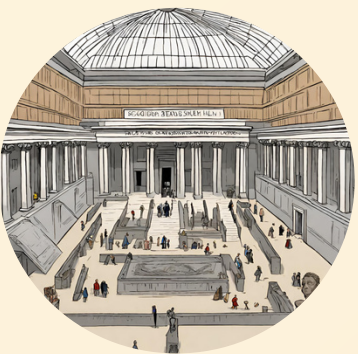

Sortint de la Ratlla

Hi ha hagut un robatori al Museu Barroc de Manresa. Tota la ciutat està ben agitada perquè s'han emportat una obra d'art molt important, el Melquisedec. Serem capaços de recuperar-lo?